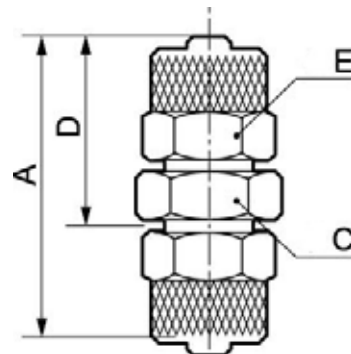

## ENCHUFES CON CÁNULA

Unión igual - RB3

15

Temperatura mín/máx

-20 / 80 °C

Referencia	Dim. A (mm)	Dim. C (mm)	Dim. D (mm)	Dim. E (mm)
RB3 6	33	12	19	12
RB3 8	30	12	27.5	12
RB3 10	37	14	21.5	16
RB3 12	42	17	19	19